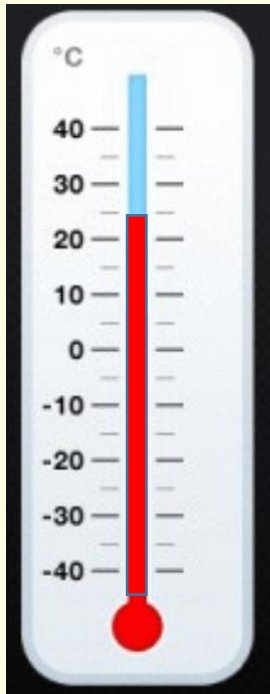

Jahr für Jahr erleiden viele Hunde einen qualvollen Hitzetod - selbst wenige Minuten können bereits zu viel sein!

So schnell heizt sich ein Auto bei Sonnenschein auf!

Außen-temperatur	Innen-temperatur		LEBENSGEFAHR!!
	10 min.	30 min	
21°	31°	39,5°	
24°	34°	42,5°	
27°	37°	44,8°	
29°	39°	47,9°	
32°	43°	51,2°	
35°	44°	54,1°	

Lassen Sie niemals bei warmen Temperaturen ein Lebewesen im Fahrzeug zurück – auch nur wenige Minuten können fatale Folgen haben!