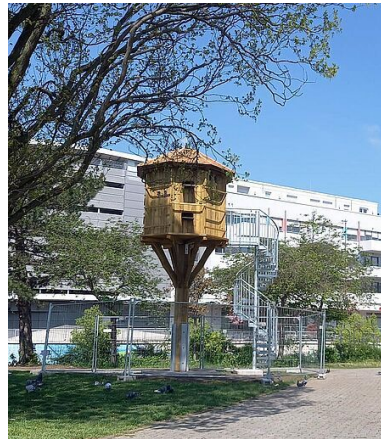

## Bericht zum Taubenhaus Kanaltorplatz für 2022

Am 25. April 2022 wurde offiziell das zweite Taubenhaus in Hanau eröffnet.

In Zusammenarbeit mit der Stadt Hanau und dem Tierschutzverein Hanau und Umgebung e. V. entstand am Kanaltorplatz ein Taubenturm, der Nistmöglichkeiten für ca. 45 Taubenpaare bietet.

Im Taubenturm/Taubenhaus werden seitdem regelmäßig artgerechtes Körnerfutter und Wasser für die Tauben bereitgestellt. Dort abgelegte Eier werden gegen Ei-Attrappen (Gipseier) ausgetauscht. Diese Arbeiten werden von einem ehrenamtlichen Mitarbeiter und einem Mitarbeiter auf 450 € Basis des Tierheims Hanau sehr zuverlässig erledigt.

*TH wenige Tage nach Eröffnung*

Durch die coronabedingte Sondergenehmigung der Stadt Hanau, die Tauben am Kanaltorplatz füttern zu dürfen, waren die Tiere bereits sehr gut an den Standort Kanaltorplatz gewöhnt. So wurde dann das neue TH dort auch schon wenige Tage nach Aufstellung von den ersten Tauben begutachtet.