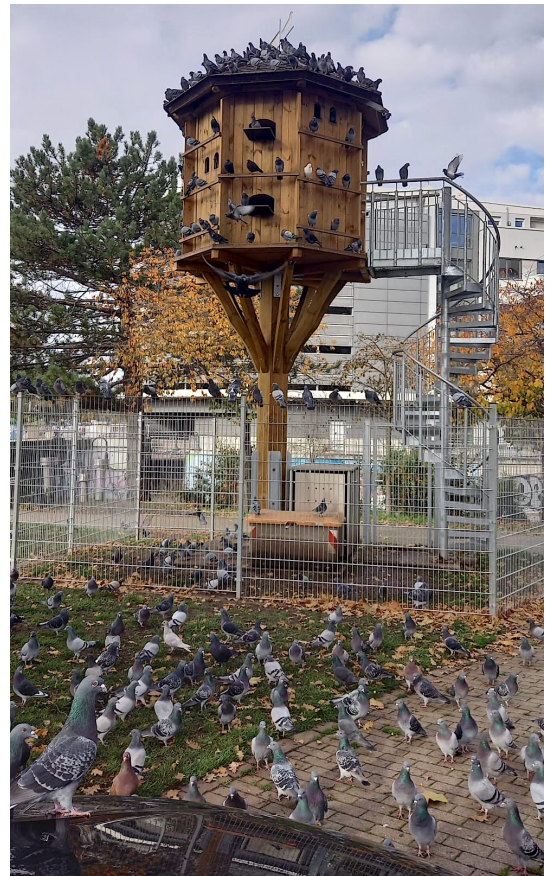

## Bericht zum Taubenhaus Kanaltorplatz für 2022

Am 25. April 2022 wurde offiziell das zweite Taubenhaus in Hanau eröffnet.

In Zusammenarbeit mit der Stadt Hanau und dem Tierschutzverein Hanau und Umgebung e. V. entstand am Kanaltorplatz ein Taubenturm, der Nistmöglichkeiten für ca. 45 Taubenpaare bietet.

Im Taubenturm/Taubenhaus werden seitdem regelmäßig artgerechtes Körnerfutter und Wasser für die Tauben bereitgestellt. Dort abgelegte Eier werden gegen Ei-Attrappen (Gipseier) ausgetauscht. Diese Arbeiten werden von einem ehrenamtlichen Mitarbeiter und einem Mitarbeiter auf 450 € Basis des Tierheims Hanau sehr zuverlässig erledigt.

*Taubenküken mit „Gips-Geschwister“ 11/2022*

*Nistzellen im Taubenhaus*

Um den Erfolg des Taubenhauses nicht zu gefährden, wurden bisher nicht beide Eier eines Geleges, sondern lediglich eines ausgetauscht. Ein Küken durfte schlüpfen und durch die Eltern versorgt aufwachsen. Durch den damit gegebenen „Bruterfolg“ für die Tauben soll sichergestellt werden, dass die Tiere das TH auch dauerhaft annehmen. Bei einer sofortigen Entnahme *sämtlicher* Eier ist zu befürchten, dass die Vögel mit dem TH negativen Bruterfolg verbinden und dort künftig keine Eier mehr ablegen.

Langfristig ist geplant, noch mehr Eier auszutauschen. Somit wird sich die Reduktion weiter erhöhen.

*Taubenhaus im November 2022*

**Fazit:**

→ **Taubenhaus Kanaltorplatz: Ein großer Erfolg – aber viel zu klein!!!**