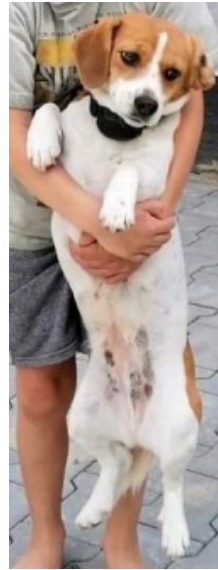

GESUCHT!

Hündin **DAISY**

Suchdienstnummer	S2756437
Rasse	Beagle
Farbe	weiß-braun
Geburtsdatum	2017
Tierart, Geschlecht, kastriert	Hund, weiblich
Kennzeichnung	Das Tier trägt einen Transponder.
Verlustdatum	24.12.2022
Verlustort	63526 Erlensee, Am Kaiserfeld, Deutschland

TASSO-Tipp: Viele Hunde tragen die rote TASSO-Plakette an ihrem Halsband. Über die auf der Plakette stehende Nummer kann der Halter ausfindig gemacht werden. Ein Anruf bei TASSO genügt.

Wenn Sie das Tier gefunden haben oder wissen, wo es sich aufhält, rufen Sie uns bitte umgehend an! Beziehen Sie sich dabei bitte auf die Suchdienstnummer **S2756437**.